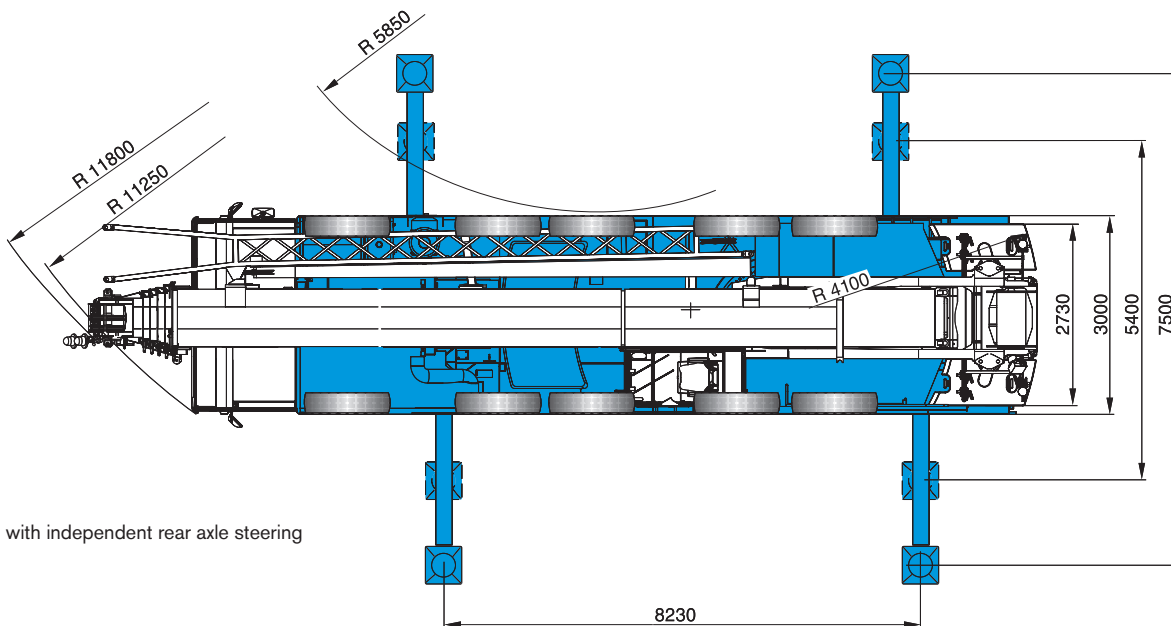

Terex AC 140

Specification Sheet

140 TONNE

Dimensions

with independent rear axle steering

Terex AC 140

Working Range

Terex AC 140

Load Chart

39 t		360°												ISO
	12,5m	16,8m	21,1m	25,4m	29,7m	34,3m	38,3m	42,6m	46,9m	51,2m	55,5m	60,0m		
m	t	t	t	t	t	t	t	t	t	t	t	t	m	
	140,0*	-	-	-	-	-	-	-	-	-	-	-		
3	120,0	107,5	99,1	-	-	-	-	-	-	-	-	-	3	
4	100,5	96,8	86,0	75,4	58,7	-	-	-	-	-	-	-	4	
5	88,4	85,0	76,3	68,3	55,4	42,3	-	-	-	-	-	-	5	
6	78,3	75,7	68,2	61,7	52,3	40,2	-	-	-	-	-	-	6	
7	68,3	68,0	60,1	56,4	49,3	38,4	32,7	-	-	-	-	-	7	
8	58,8	58,4	55,4	51,1	46,2	36,5	30,2	26,2	-	-	-	-	8	
9	51,0	51,0	50,3	45,9	43,0	34,9	27,8	24,5	20,4	-	-	-	9	
10	-	45,6	45,3	42,9	39,9	33,4	25,5	22,9	19,9	16,3	-	-	10	
12	-	35,7	35,3	35,1	34,7	30,5	22,5	19,8	17,8	15,5	12,2	9,3	12	
14	-	26,6	28,4	28,4	27,6	27,8	19,6	17,6	15,8	14,3	11,8	9,2	14	
16	-	-	23,5	23,1	23,8	23,1	17,4	15,5	14,2	13,1	11,4	8,8	16	
18	-	-	17,4	19,8	19,8	19,2	16,3	13,8	12,7	11,9	10,8	8,3	18	
20	-	-	-	17,3	16,8	16,2	15,1	12,6	11,3	10,7	10,0	7,8	20	
22	-	-	-	15,0	14,5	13,8	14,0	11,3	10,4	9,6	9,1	7,3	22	
24	-	-	-	-	12,6	12,1	12,5	10,3	9,4	8,9	8,3	6,9	24	
26	-	-	-	-	11,1	11,3	11,0	9,6	8,5	8,2	7,6	6,4	26	
28	-	-	-	-	-	10,3	9,7	9,0	7,7	7,4	7,1	5,9	28	
30	-	-	-	-	-	9,2	8,6	8,5	7,2	6,7	6,5	5,5	30	
32	-	-	-	-	-	-	7,7	7,9	6,7	6,2	6,0	5,1	32	
34	-	-	-	-	-	-	6,9	7,1	6,3	5,8	5,4	4,8	34	
36	-	-	-	-	-	-	3,7	6,3	5,9	5,4	5,1	4,4	36	
38	-	-	-	-	-	-	-	5,7	5,6	5,0	4,7	4,0	38	
40	-	-	-	-	-	-	-	3,6	5,0	4,7	4,4	3,8	40	
42	-	-	-	-	-	-	-	-	4,5	4,3	4,0	3,5	42	
44	-	-	-	-	-	-	-	-	2,7	3,9	3,5	3,2	44	
46	-	-	-	-	-	-	-	-	2,5	3,4	3,1	3,0	46	
48	-	-	-	-	-	-	-	-	-	2,6	2,7	2,7	48	
50	-	-	-	-	-	-	-	-	-	2,5	2,4	2,3	50	
54	-	-	-	-	-	-	-	-	-	-	-	1,7	54	

Terex AC 140