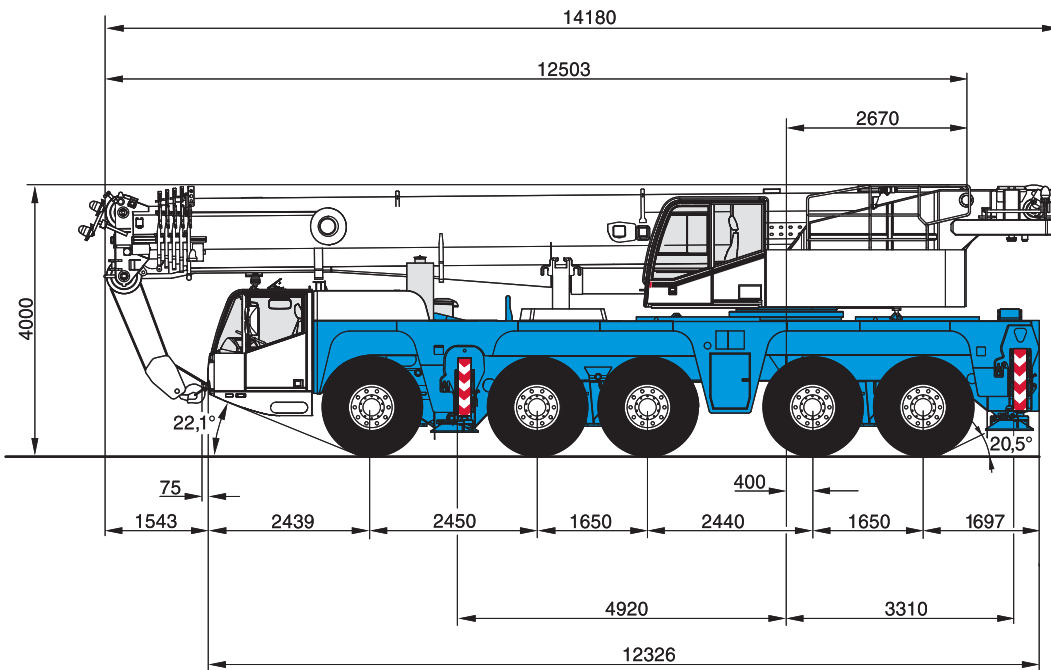

Terex AC 140

Specification Sheet

140 TONNE

Dimensions

with independent rear axle steering

Terex AC 140

Working Range

Terex AC 140

Load Chart

39 t		360°												ISO
	12,5m	16,8m	21,1m	25,4m	29,7m	34,3m	38,3m	42,6m	46,9m	51,2m	55,5m	60,0m		
m	t	t	t	t	t	t	t	t	t	t	t	t	m	
	140,0*	-	-	-	-	-	-	-	-	-	-	-		
3	120,0	107,5	99,1	-	-	-	-	-	-	-	-	-	3	
4	100,5	96,8	86,0	75,4	58,7	-	-	-	-	-	-	-	4	
5	88,4	85,0	76,3	68,3	55,4	42,3	-	-	-	-	-	-	5	
6	78,3	75,7	68,2	61,7	52,3	40,2	-	-	-	-	-	-	6	
7	68,3	68,0	60,1	56,4	49,3	38,4	32,7	-	-	-	-	-	7	
8	58,8	58,4	55,4	51,1	46,2	36,5	30,2	26,2	-	-	-	-	8	
9	51,0	51,0	50,3	45,9	43,0	34,9	27,8	24,5	20,4	-	-	-	9	
10	-	45,6	45,3	42,9	39,9	33,4	25,5	22,9	19,9	16,3	-	-	10	
12	-	35,7	35,3	35,1	34,7	30,5	22,5	19,8	17,8	15,5	12,2	9,3	12	
14	-	26,6	28,4	28,4	27,6	27,8	19,6	17,6	15,8	14,3	11,8	9,2	14	
16	-	-	23,5	23,1	23,8	23,1	17,4	15,5	14,2	13,1	11,4	8,8	16	
18	-	-	17,4	19,8	19,8	19,2	16,3	13,8	12,7	11,9	10,8	8,3	18	
20	-	-	-	17,3	16,8	16,2	15,1	12,6	11,3	10,7	10,0	7,8	20	
22	-	-	-	15,0	14,5	13,8	14,0	11,3	10,4	9,6	9,1	7,3	22	
24	-	-	-	-	12,6	12,1	12,5	10,3	9,4	8,9	8,3	6,9	24	
26	-	-	-	-	11,1	11,3	11,0	9,6	8,5	8,2	7,6	6,4	26	
28	-	-	-	-	-	10,3	9,7	9,0	7,7	7,4	7,1	5,9	28	
30	-	-	-	-	-	9,2	8,6	8,5	7,2	6,7	6,5	5,5	30	
32	-	-	-	-	-	-	7,7	7,9	6,7	6,2	6,0	5,1	32	
34	-	-	-	-	-	-	6,9	7,1	6,3	5,8	5,4	4,8	34	
36	-	-	-	-	-	-	3,7	6,3	5,9	5,4	5,1	4,4	36	
38	-	-	-	-	-	-	-	5,7	5,6	5,0	4,7	4,0	38	
40	-	-	-	-	-	-	-	3,6	5,0	4,7	4,4	3,8	40	
42	-	-	-	-	-	-	-	-	4,5	4,3	4,0	3,5	42	
44	-	-	-	-	-	-	-	-	2,7	3,9	3,5	3,2	44	
46	-	-	-	-	-	-	-	-	2,5	3,4	3,1	3,0	46	
48	-	-	-	-	-	-	-	-	-	2,6	2,7	2,7	48	
50	-	-	-	-	-	-	-	-	-	2,5	2,4	2,3	50	
54	-	-	-	-	-	-	-	-	-	-	-	1,7	54	

Terex AC 140