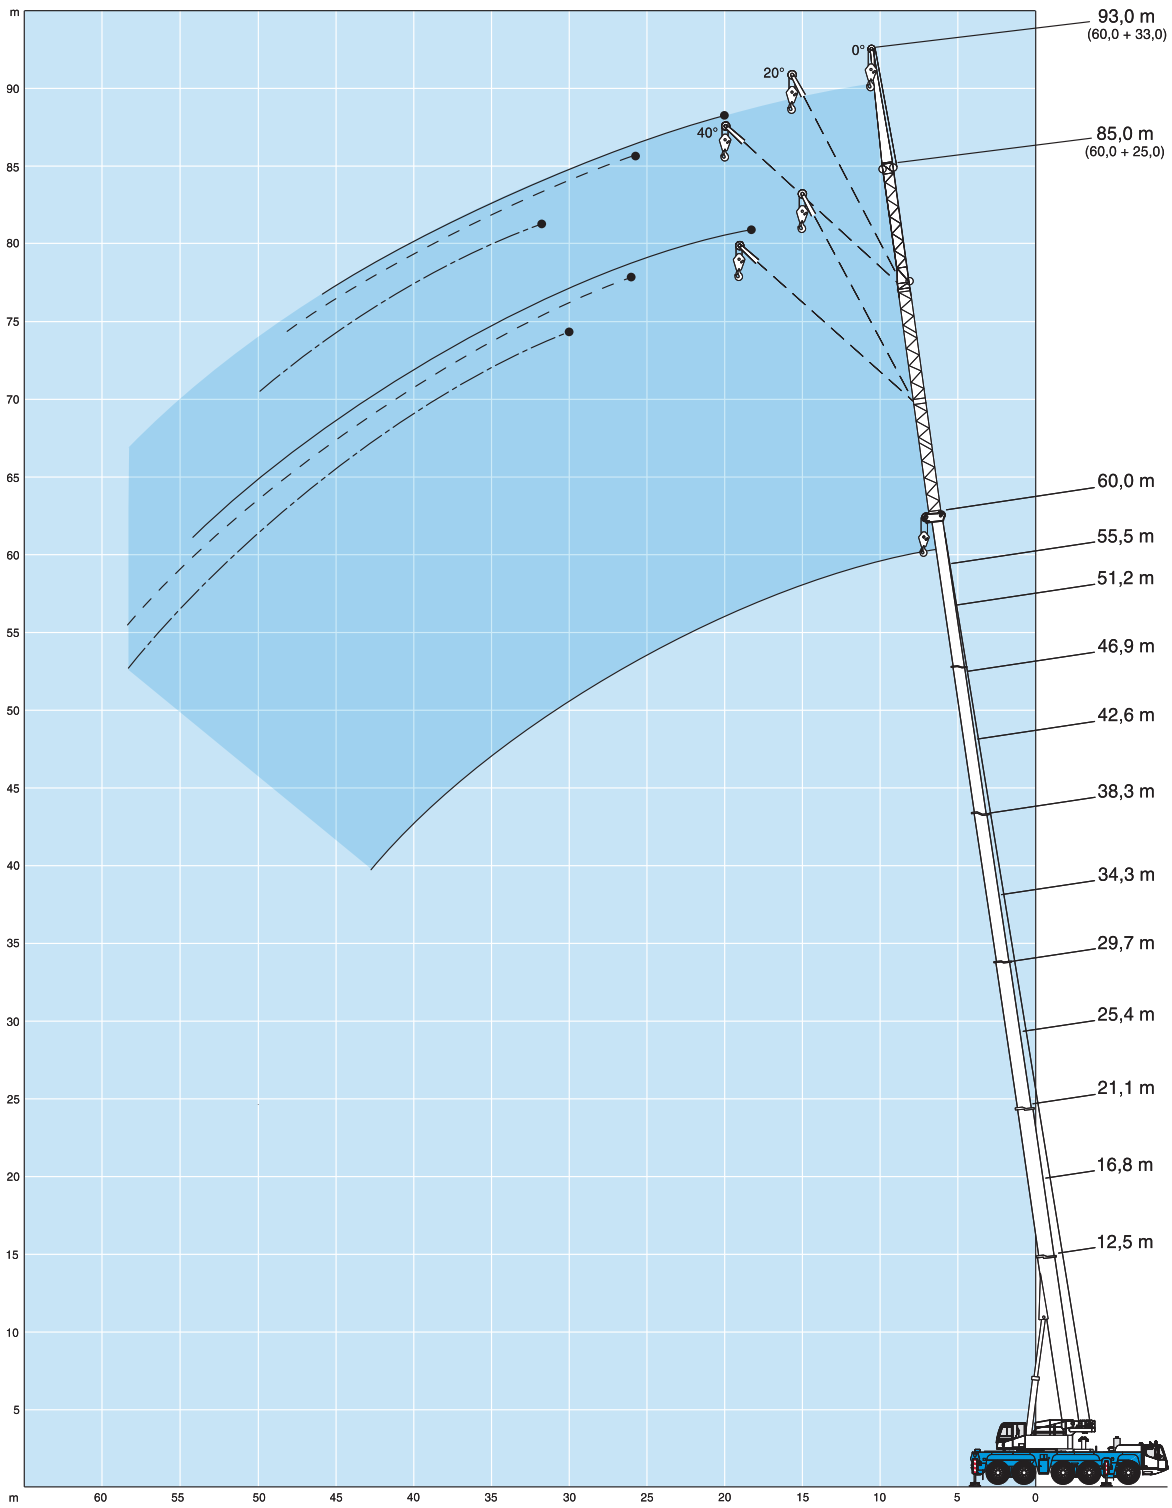

Terex AC 140

Specification Sheet

140 TONNE

Dimensions

with independent rear axle steering

Terex AC 140

Working Range

Terex AC 140

Load Chart

39 t		360°												ISO
	12,5m	16,8m	21,1m	25,4m	29,7m	34,3m	38,3m	42,6m	46,9m	51,2m	55,5m	60,0m		
m	t	t	t	t	t	t	t	t	t	t	t	t	m	
	140,0*	-	-	-	-	-	-	-	-	-	-	-		
3	120,0	107,5	99,1	-	-	-	-	-	-	-	-	-	3	
4	100,5	96,8	86,0	75,4	58,7	-	-	-	-	-	-	-	4	
5	88,4	85,0	76,3	68,3	55,4	42,3	-	-	-	-	-	-	5	
6	78,3	75,7	68,2	61,7	52,3	40,2	-	-	-	-	-	-	6	
7	68,3	68,0	60,1	56,4	49,3	38,4	32,7	-	-	-	-	-	7	
8	58,8	58,4	55,4	51,1	46,2	36,5	30,2	26,2	-	-	-	-	8	
9	51,0	51,0	50,3	45,9	43,0	34,9	27,8	24,5	20,4	-	-	-	9	
10	-	45,6	45,3	42,9	39,9	33,4	25,5	22,9	19,9	16,3	-	-	10	
12	-	35,7	35,3	35,1	34,7	30,5	22,5	19,8	17,8	15,5	12,2	9,3	12	
14	-	26,6	28,4	28,4	27,6	27,8	19,6	17,6	15,8	14,3	11,8	9,2	14	
16	-	-	23,5	23,1	23,8	23,1	17,4	15,5	14,2	13,1	11,4	8,8	16	
18	-	-	17,4	19,8	19,8	19,2	16,3	13,8	12,7	11,9	10,8	8,3	18	
20	-	-	-	17,3	16,8	16,2	15,1	12,6	11,3	10,7	10,0	7,8	20	
22	-	-	-	15,0	14,5	13,8	14,0	11,3	10,4	9,6	9,1	7,3	22	
24	-	-	-	-	12,6	12,1	12,5	10,3	9,4	8,9	8,3	6,9	24	
26	-	-	-	-	11,1	11,3	11,0	9,6	8,5	8,2	7,6	6,4	26	
28	-	-	-	-	-	10,3	9,7	9,0	7,7	7,4	7,1	5,9	28	
30	-	-	-	-	-	9,2	8,6	8,5	7,2	6,7	6,5	5,5	30	
32	-	-	-	-	-	-	7,7	7,9	6,7	6,2	6,0	5,1	32	
34	-	-	-	-	-	-	6,9	7,1	6,3	5,8	5,4	4,8	34	
36	-	-	-	-	-	-	3,7	6,3	5,9	5,4	5,1	4,4	36	
38	-	-	-	-	-	-	-	5,7	5,6	5,0	4,7	4,0	38	
40	-	-	-	-	-	-	-	3,6	5,0	4,7	4,4	3,8	40	
42	-	-	-	-	-	-	-	-	4,5	4,3	4,0	3,5	42	
44	-	-	-	-	-	-	-	-	2,7	3,9	3,5	3,2	44	
46	-	-	-	-	-	-	-	-	2,5	3,4	3,1	3,0	46	
48	-	-	-	-	-	-	-	-	-	2,6	2,7	2,7	48	
50	-	-	-	-	-	-	-	-	-	2,5	2,4	2,3	50	
54	-	-	-	-	-	-	-	-	-	-	-	1,7	54	

Terex AC 140